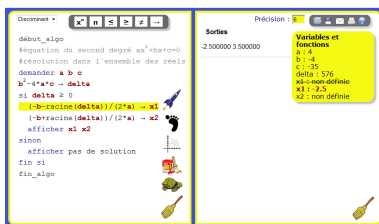

<https://lycee-valin.fr/spip/spip.php?article274>

PSyLVIA, une application pour écrire et tester des algorithmes

- Pédagogie - Mathématiques - Articles divers sur les mathématiques -

Date de mise en ligne :