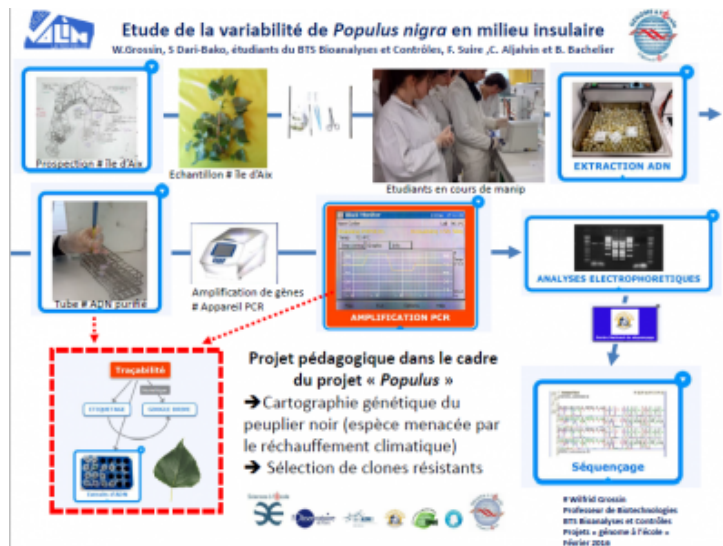

Prospection de *Populus nigra* sur l'île d'AIX

1

[M. le Maire de l'île d'AIX](#)